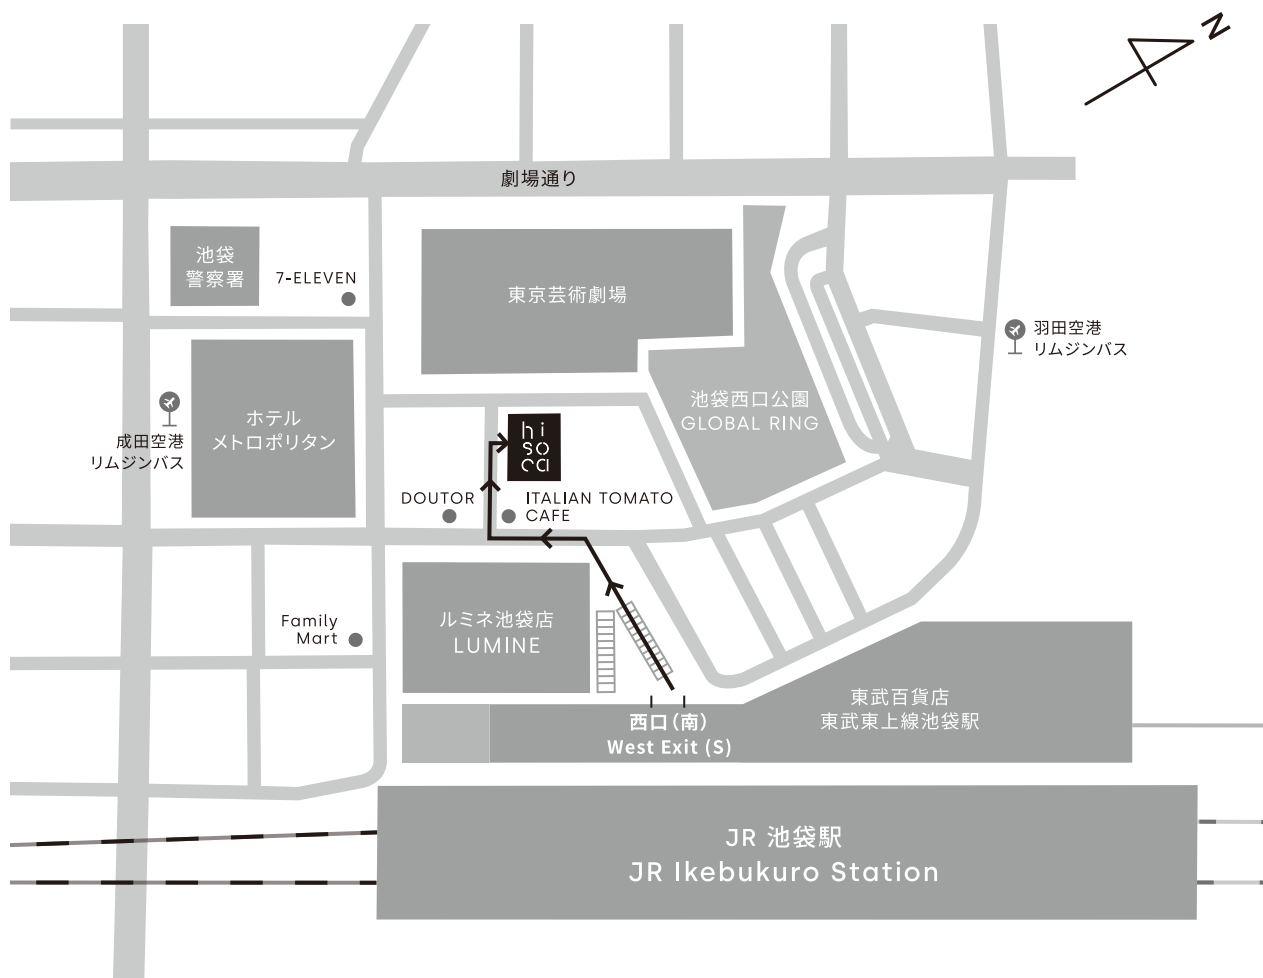

ACCESS

hotel hisoca ikebukuro (ホテルヒソカ池袋) までのアクセス

JR 池袋駅の南改札（地下）を出て右側に進み、西口（南）出口へお進みください。
LUMINE 池袋を目指して進めると分かりやすいです。

チェックイン予定時刻が大幅に遅くなりそうな場合は、電話、メール等でご連絡ください。
チェックイン時刻が 24:00 を過ぎる場合は、エントランス横のインターホンでお呼びください。